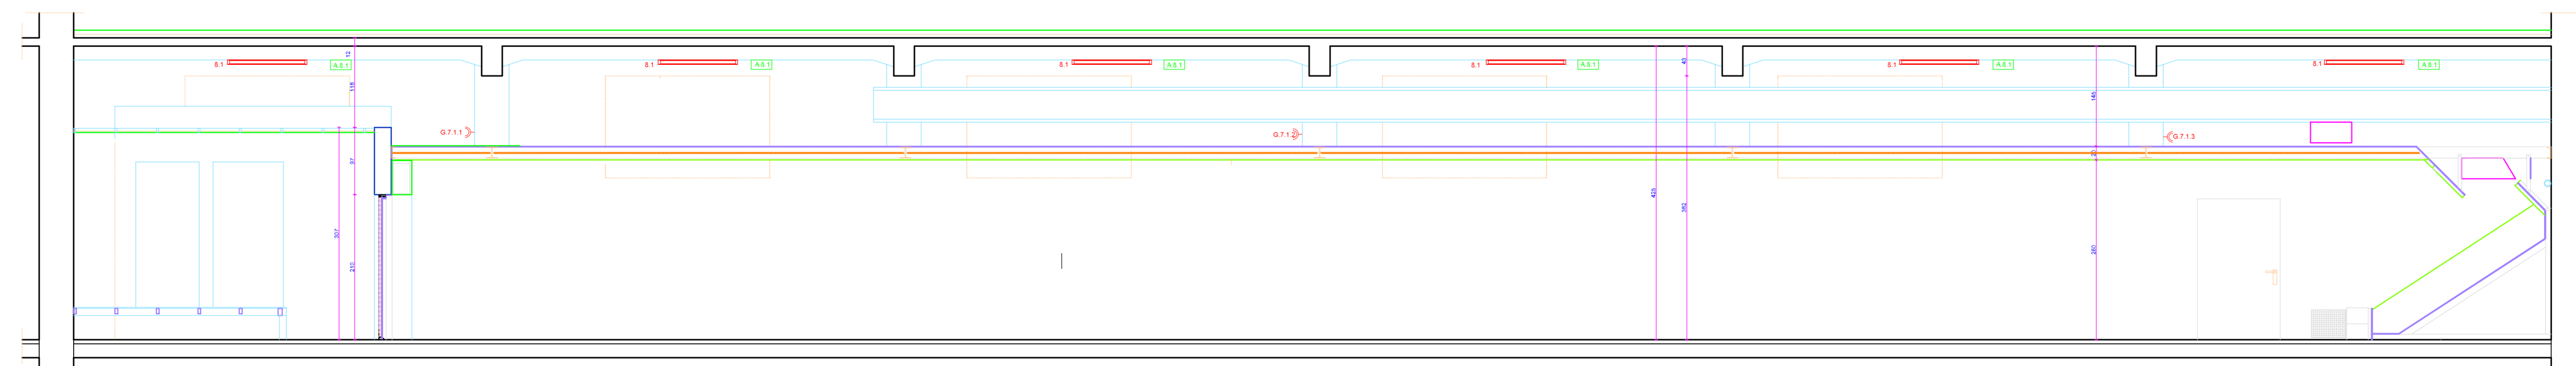

	Główny wyłącznik prądu
	Mikrofon gęsia szyja
	Czujnik otwarcia drzwi / kontaktron
	Szyfrator
	Gniazdo jednofazowe wtyczkowe
	czujnik ruchu sufitowy
	Range Tech LED Light 150W
	Oprawa awaryjna LED
	Oprawa ewakuacyjna
	Oprawa oświetlenia podstawowego
	Włącznik oświetlenia
	Kamera systemu CCTV
	Gniazdo sieciowe
	Zwora elektromagnetyczna
	Głośnik
	Oprawa oświetleniowa
	Gniazdo internetowe
	Awaryjne otwarcie drzwi
	Wyprowadzenie zasilania

PROJEKT	„Projekt budowlany aranżacji wnętrza i podstawowego wyposażenia Laboratorium Procesów Kinetycznych”		
ADRES	ul. Aljei Jerozolimskie 202, 02-083 Warszawa		
INWESTOR	Przemysłowy Instytut Automatyki i Pomiarów ul. Aljei Jerozolimskie 202, 02-086 Warszawa		
TYTUŁ	PROJEKT WYKONAWCZY		
BRANŻA	ELEKTRYCZNA		
PROJEKTANT	mgr inż. Marek Cwojdzicki nr upr. PAZ/0035/PW02E/10		
TYTUŁ PRZYSŁUGI	RZUT PRZYZIEMIA - INSTALACJE ELEKTRYCZNE		
DATA	LIPIEC 2017	SKALA	STRONA
	1	1:X	