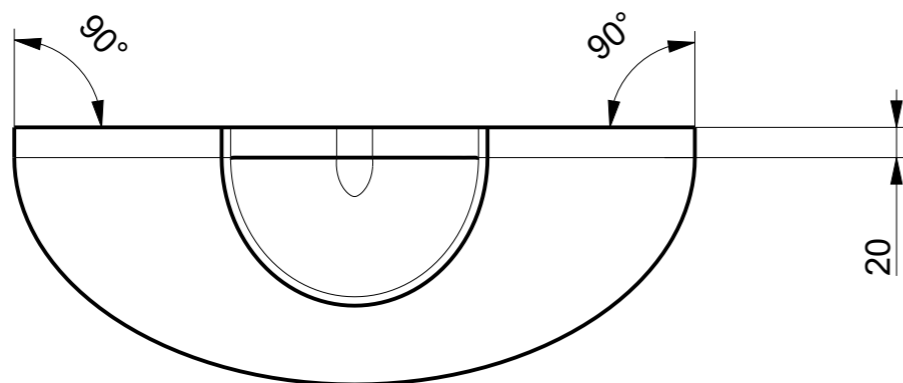

1:10

1:10

				Ostre krawędzie stepic		Chropowatość powierzchni	
				Nr zlecenia	Mat: gatunek, wymiary	PAPIER	Masa [kg]
				Tolerancje ogólne		Ilość szt.	
				ISO 2768mK		Nazwa części	
				Oznaczenie pliku		Podziałka	
				0000250131		1:5	
Wersja	Nr zm.	Nazwisko, podpis	Data	Nr rys. zest.		Liczba ark.	
Opracował		P. Gorecki	25.03.19	Nr rys. PIAP		1	
Sprawdził				Nr rysunku		Nr arkusza	
Zatwierdził				MT-MAN-01-01		1	